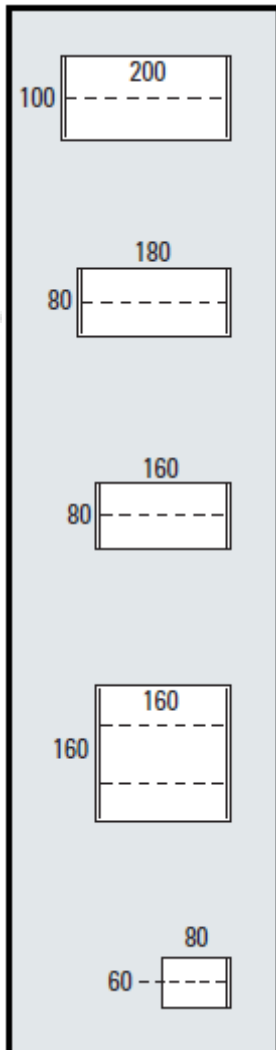

Standaard in hoogte verstelbaar van 62-82 cm geheel volgens arbo normering. Het werkblad (25mm) is voorzien van een stevige pvc kunststof rand en is standaard verkrijgbaar in de kleuren: Wit, Antraciet-eiken en Havanna. Het frame incl. kabelgoot kan geleverd worden in de kleur aluminium (zwart op aanvraag).

Havanna:

Wit:

Antraciet-eiken:

Extra optie`s:

-Cpu-houder

-Kabeldoorvoerdop

-Kabelklemmen

De juiste maat voor elk kantoor

Q-bic

Verkrijgbare standaard bladmaten:

Frame kleuren:

-Aluminium (Ral9006)

-Zwart (Ral9005)
(op aanvraag)

Buiten de standaard mogelijkheden is het ook mogelijk om speciale afmetingen en bladkleuren te creëren.