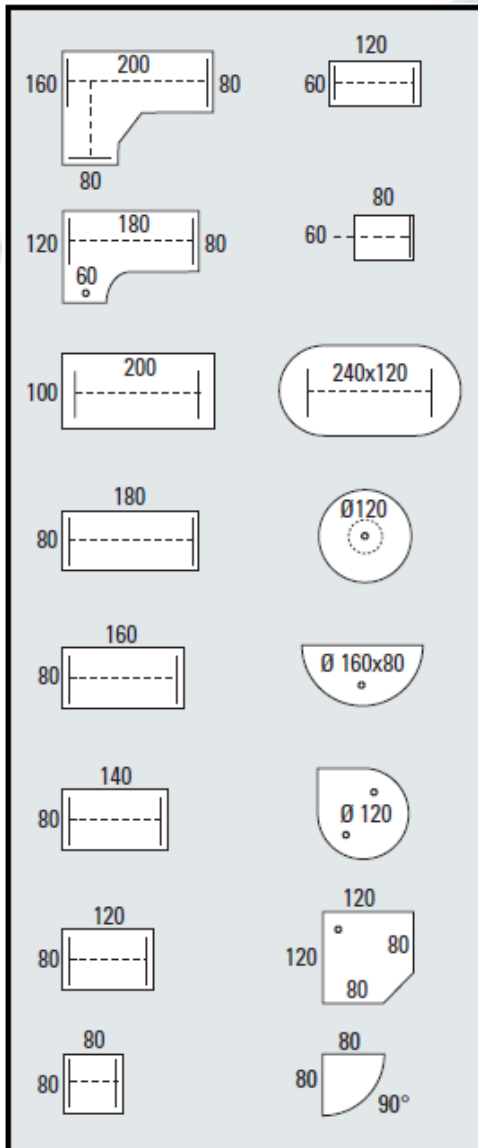

Werkbladen (25mm) met melamine toplaag zijn standaard verkrijgbaar in de kleuren: beuken, kersen, havanna en licht grijs. Verder zijn de bladen afgewerkt met een pvc stootrand. Het frame incl. kabelgoot kan standaard geleverd worden in de kleur Aluminium.

De juiste maat voor elk kantoor

### Verkrijgbare standaard bladmaten:

### Frame kleur:

-Aluminium (Ral9006)

Buiten de standaard mogelijkheden is het ook mogelijk om speciale afmetingen en bladkleuren te creëren.