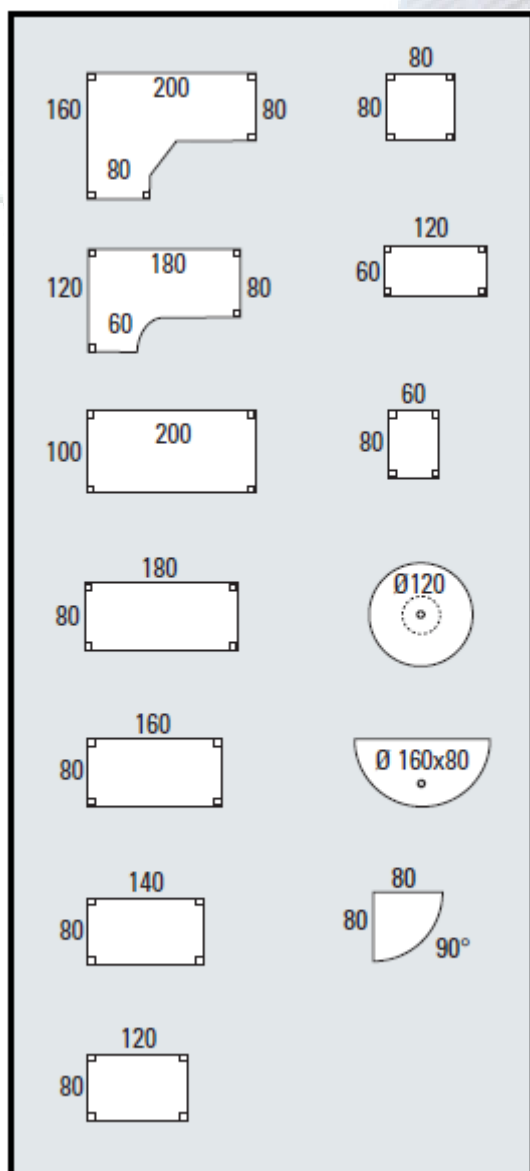

Werkbladen (25mm) met melamine toplaag zijn standaard verkrijgbaar in de kleuren: Havana, beuken, kersen en licht grijs. Verder zijn de bladen afgewerkt met een pvc stootrand. Het onderstel is verkrijgbaar in de kleuren: zwart, antraciet en licht grijs (aluminium op aanvraag)

Havanna:

Kersen:

Beuken:

Licht grijs:

Extra optie`s:

-Kabeldoorvoerdop

-Kabelklemmen

De juiste maat voor elk kantoor

Multibase-S

Verkrijgbare standaard bladmaten:

Frame kleuren:

-Zwart (Ral9005)

-Licht grijs (Ral7035)

-Antraciet (Ral7016)

-Aluminium (Ral9006)
(op aanvraag)

Buiten de standaard mogelijkheden is het ook mogelijk om speciale afmetingen en bladkleuren te creëren.