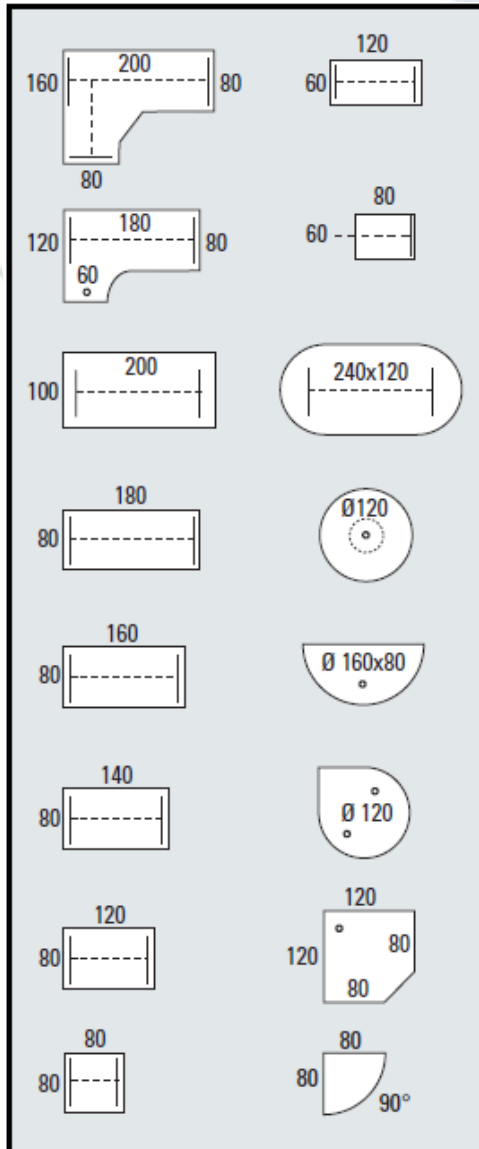

Start

Een goede start maak je maar een keer. Kantoormeubelland biedt (startende) ondernemers een uiterst scherp geprijsde hoogwaardige lijn kwaliteitmeubilair. De vele mogelijkheden binnen deze serie bieden u alle gewenste opstelling. Alle bureautafels zijn koppelbaar en standaard in hoogte verstelbaar volgens NEN normering. Ook horizontale en verticale kabelgoten behoren tot het standaard pakket.

Het werkblad (bladdikte 25 mm) is voorzien van een stevige pvc kunststof rand en is leverbaar in de kleuren beuken, kersen, havanna en licht grijs melamine. Het frame incl. kabelgoot kan geleverd worden in zwart of aluminium epoxy lak (antraciet op aanvraag)

Start

Verkrijgbare standaard bladmaten:

Frame kleur:

-Zwart (Ral 9005)

-Aluminium (Ral9006)

-Antraciet (Ral7016)
(op aanvraag)

Buiten de standaard mogelijkheden is het ook mogelijk om speciale afmetingen en bladkleuren te creëren.