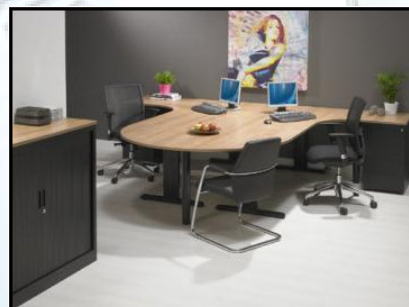

Start

Een goede start maak je maar een keer. Kantoormeubelland biedt (startende) ondernemers een uiterst scherp geprijsde hoogwaardige lijn kwaliteitmeubilair. De vele mogelijkheden binnen deze serie bieden u alle gewenste opstelling. Alle bureautafels zijn koppelbaar en standaard in hoogte verstelbaar volgens NEN normering. Ook horizontale en verticale kabelgoten behoren tot het standaard pakket.

Het werkblad (bladdikte 25 mm) is voorzien van een stevige pvc kunststof rand en is leverbaar in de kleuren beuken, kersen, havanna en licht grijs melamine. Het frame incl. kabelgoot kan geleverd worden in zwart of aluminium epoxy lak (antraciet op aanvraag)