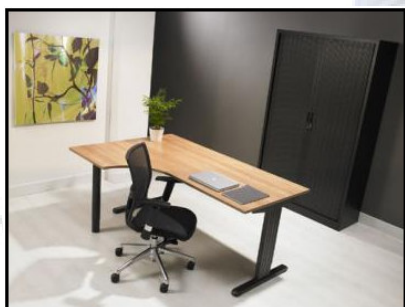

Start

Een goede start maak je maar een keer. Kantoormeubelland biedt (startende) ondernemers een uiterst scherp geprijsde hoogwaardige lijn kwaliteitmeubilair. De vele mogelijkheden binnen deze serie bieden u alle gewenste opstelling. Alle bureautafels zijn koppelbaar en standaard in hoogte verstelbaar volgens NEN normering. Ook horizontale en verticale kabelgoten behoren tot het standaard pakket.

Het werkblad (bladdikte 25 mm) is voorzien van een stevige pvc kunststof rand en is leverbaar in de kleuren beuken, kersen, havanna en licht grijs melamine. Het frame incl. kabelgoot kan geleverd worden in zwart of aluminium epoxy lak (antraciet op aanvraag)